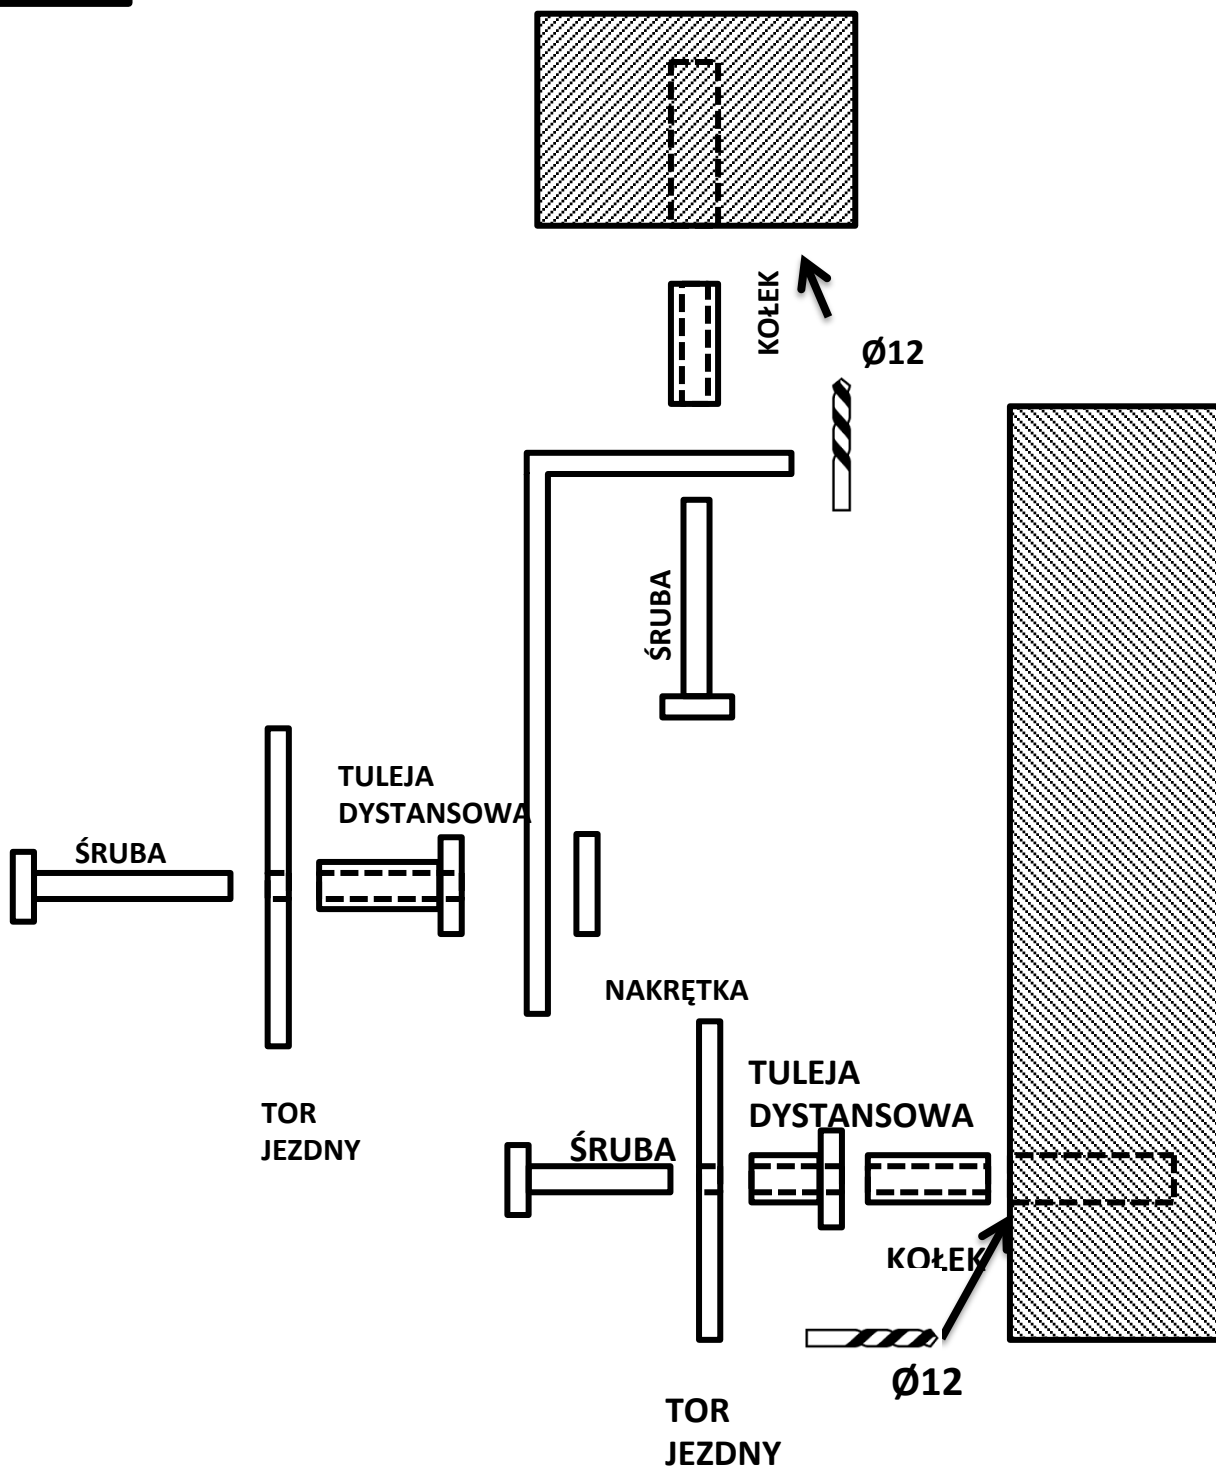

RENO

INSTRUKCJA MONTAŻU

System Przesuwny Sufitowy
System Przesuwny Naprzemienny

MONTAŻ TORU JEZDNEGO

SYSTEM NAPRZEMIENNY

RENO

2

ZAMOCUJ TOR JEZDNY DO SUFITU NA PODSTAWIE RYSUNKU

MONTAŻ TORU JEZDNEGO

SYSTEM NAPRZEMIENNY

RENO

2

ZAMOCUJ TOR JEZDNY DO SUFITU NA PODSTAWIE RYSUNKU

RENO

Bruzdowa 107m,

02-991 Warszawa, Polska