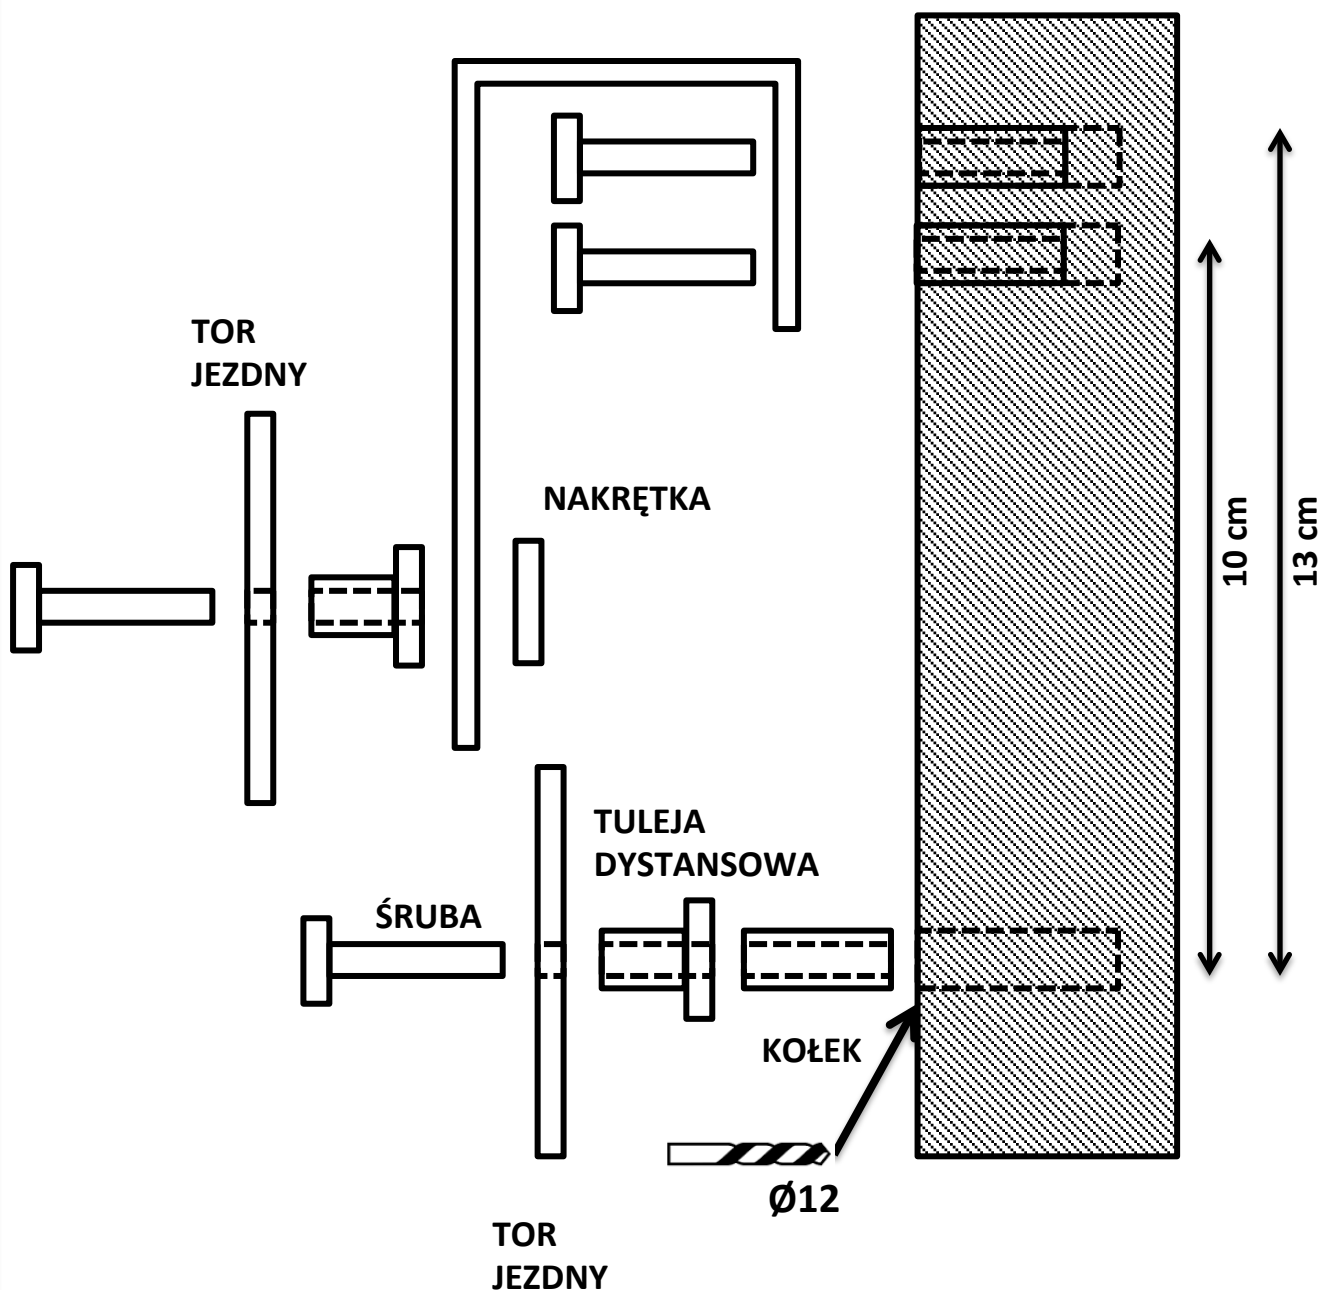

RENO

INSTRUKCJA MONTAŻU

System Przesuwny Sufitowy
System Przesuwny Naprzemienny

MONTAŻ TORU JEZDNEGO

SYSTEM NAPRZEMIENNY

RENO

2

ZAMOCUJ TOR JEZDNY DO SUFITU NA PODSTAWIE RYSUNKU

MONTAŻ TORU JEZDNEGO

SYSTEM NAPRZEMIENNY

RENO

2

ZAMOCUJ TOR JEZDNY DO SUFITU NA PODSTAWIE RYSUNKU

RENO

Bruzdowa 107m,

02-991 Warszawa, Polska